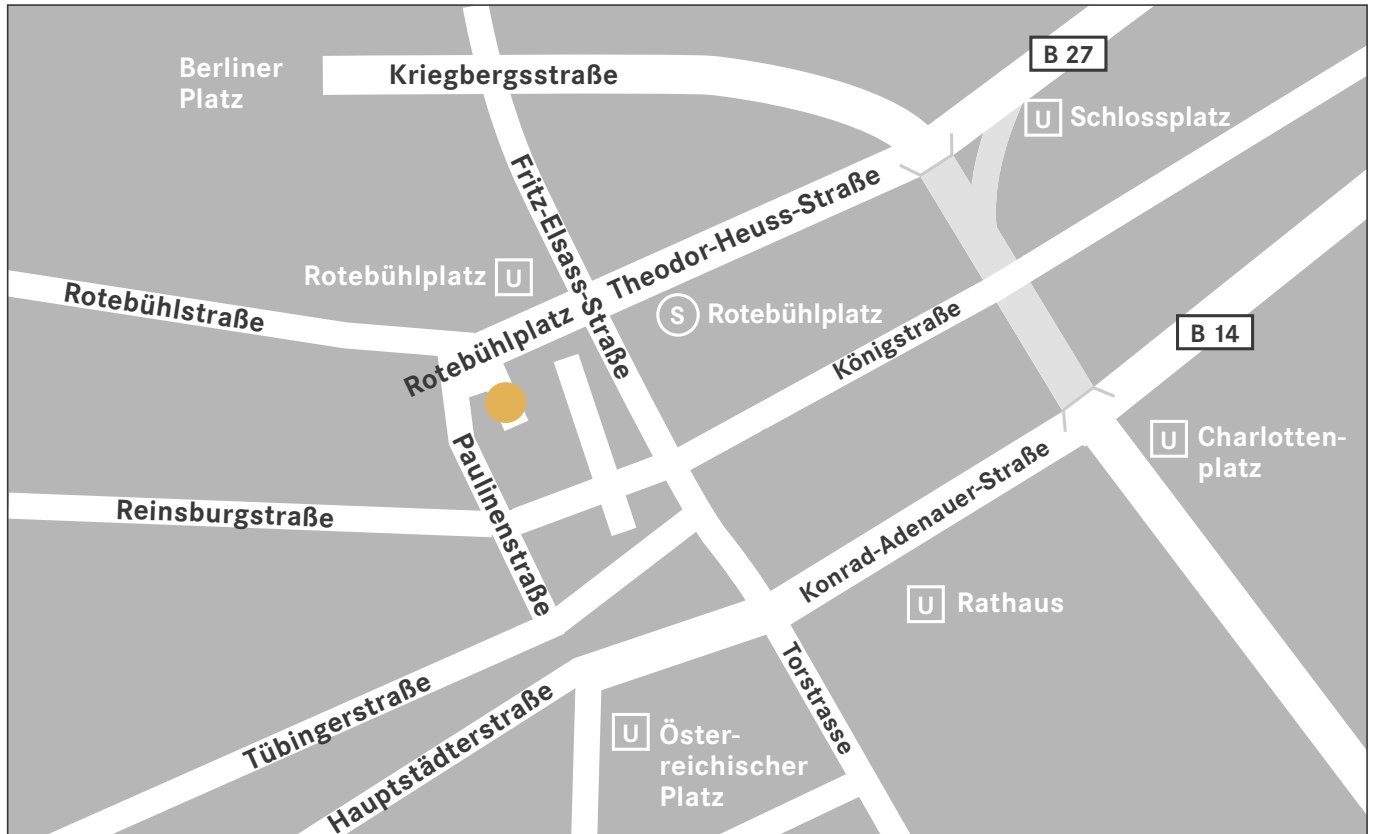

ANFAHRT ZU PROLAB

Autobahn A 81 · Heilbronn/Ludwigburg

Ausfahrt 17, S-Zuffenhausen auf B 10 bis Pragsattel (9 km). Ab Pragsattel auf B 27 (B 27 a) 4,5 km bis Rotebühlbau (Finanzamt Parkplatz). Gegenüber Prolab GmbH.

Bundesstraße B 10 · Esslingen

Nach dem Wagenburg-Tunnel S-Ost erste Ausfahrt links B 14 Richtung S-Zentrum. Nach 4,3 km (Österreichischer Platz) rechts auf City-Ring (S-West, City-Ring). Nach 500 m rechts Prolab GmbH.

Autobahn A 8 · München

Ausfahrt 52b S-Degerloch, auf B 27, 10 km bis Charlottenplatz. Am Charlottenplatz links auf den City Ring. Dem City-Ring folgen (Österreichischer Platz rechts). Nach insgesamt 1,5 km vom Charlottenplatz aus. Rechts Prolab GmbH (in der Kurve direkt an der Fußgängerampel.)

Autobahn A 8 · Karlsruhe

Ausfahrt 51 (ab Kreuz Stuttgart), S-Vaihingen, auf A 831 Richtung S-Nord, S-West, Messe bis Birkenkopf (ca. 8 km). Ab Birkenkopf Richtung S-Zentrum, S-West über Rotenwaldstraße und Rotebühlstraße bis auf den City-Ring (ca. 4,2 km). Rechts Prolab GmbH (in der Kurve direkt an der Fußgängerampel).